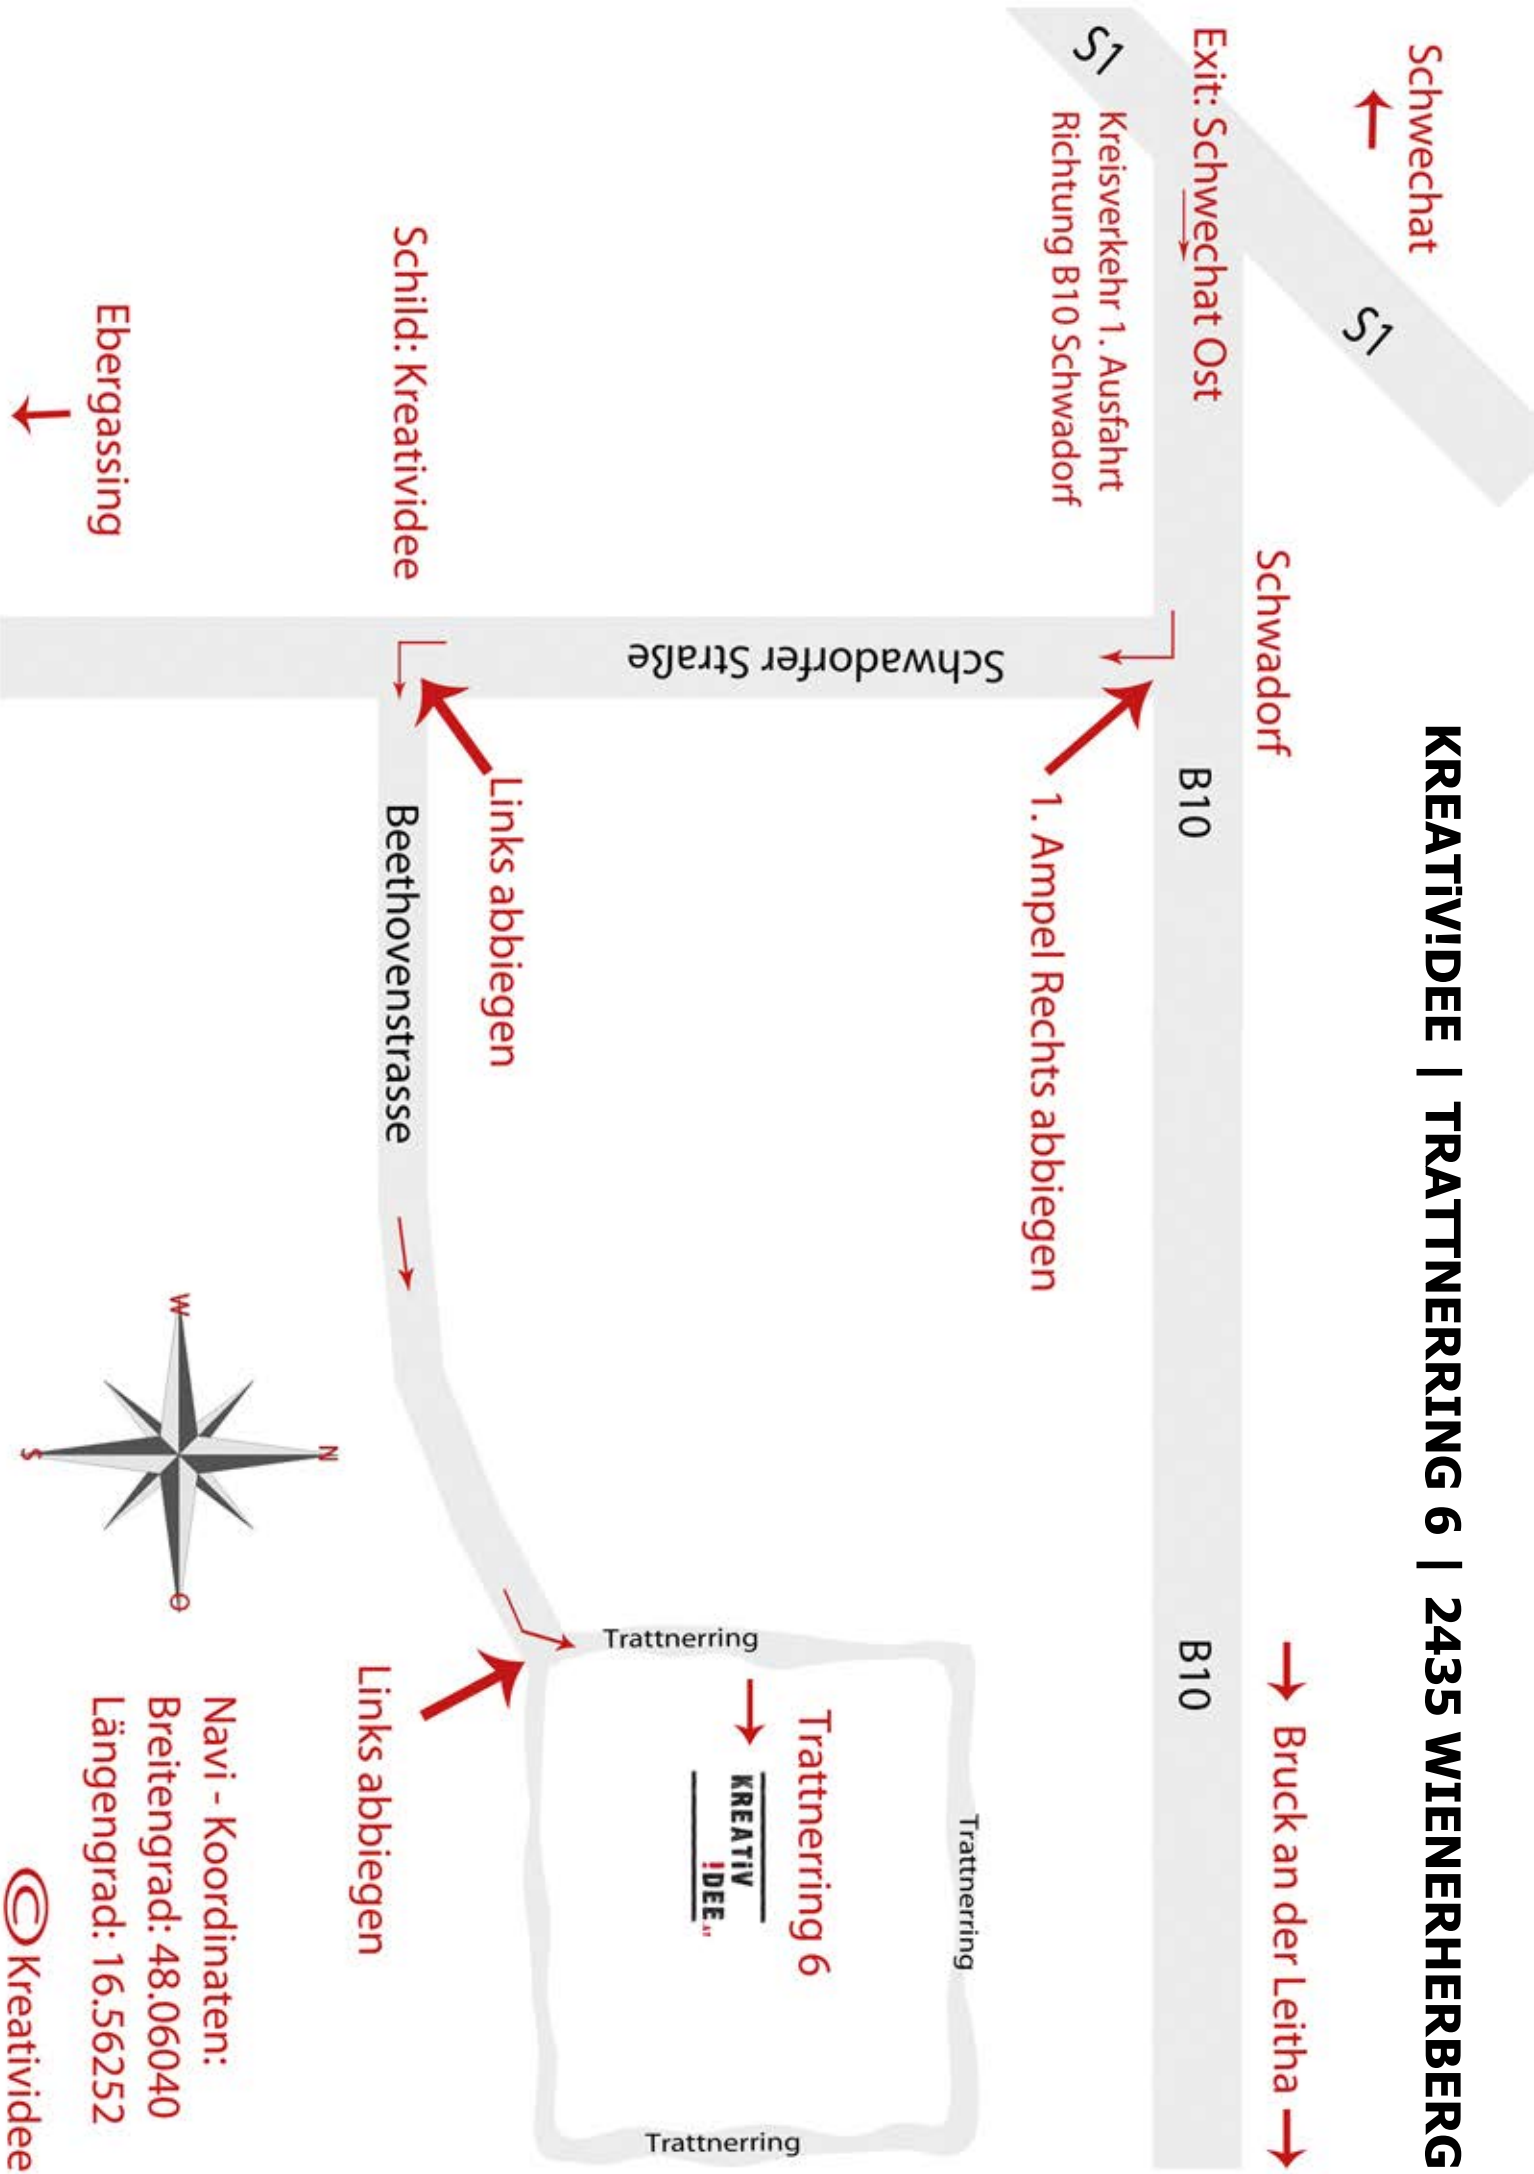

KREATIVIDEE | TRATTNERRING 6 | 2435 WIENERHERBERG

Navi - Koordinaten:

Breitengrad: 48.06040

Längengrad: 16.56252